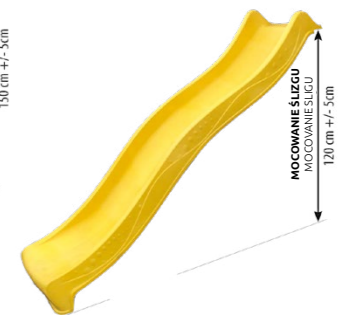

ZIELONY
ZELENÁ

NIEBIESKI
MODRÁ

WRZOSOWY
VRES

ZIELONE JABŁKO
ZELENÉ JABLKO

ANTRACYTOWY
ANTRACIT

MO208 D300 ŚLIZG /
ŠMYKLAVKY

MO209 D220 ŚLIZG /
ŠMYKLAVKY

MOCOWANIE ŚLIZGU
MOCOWANIE ŚLIZGU
150 cm +/- 5cm

MOCOWANIE ŚLIZGU
MOCOWANIE ŚLIZGU
120 cm +/- 5cm

MO250

MO249

TIK / TIK

DREWNO ŚWIERKOWE	S – SZEROKOŚĆ (šírka)	W – WYSOKOŚĆ (VÝŠKA)	G – GŁĘBOKOŚĆ (hlbka)
MO250 PIASKOWNICA / PIESKOVISKO	120	25	120
MO250 PIASKOWNICA PO OTWARCIU / PIESKOVISKO PO OTVORENÍ	120	45	120
MO249 PIASKOWNICA / PIESKOVISKO	118	20/119	118