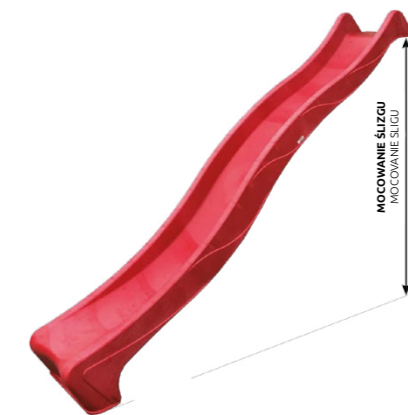

ZIELONY
ZELENÁ

NIEBIESKI
MODRÁ

WRZOSOWY
VRES

ZIELONE JABŁKO
ZELENÉ JABLKO

ANTRACYTOWY
ANTRACIT

MO208 D300 ŚLIZG /
ŠMYKLAVKY

MO209 D220 ŚLIZG /
ŠMYKLAVKY

MOCOWANIE ŚLIZGU
MOCOWANIE ŚLIZGU
150 cm +/- 5cm